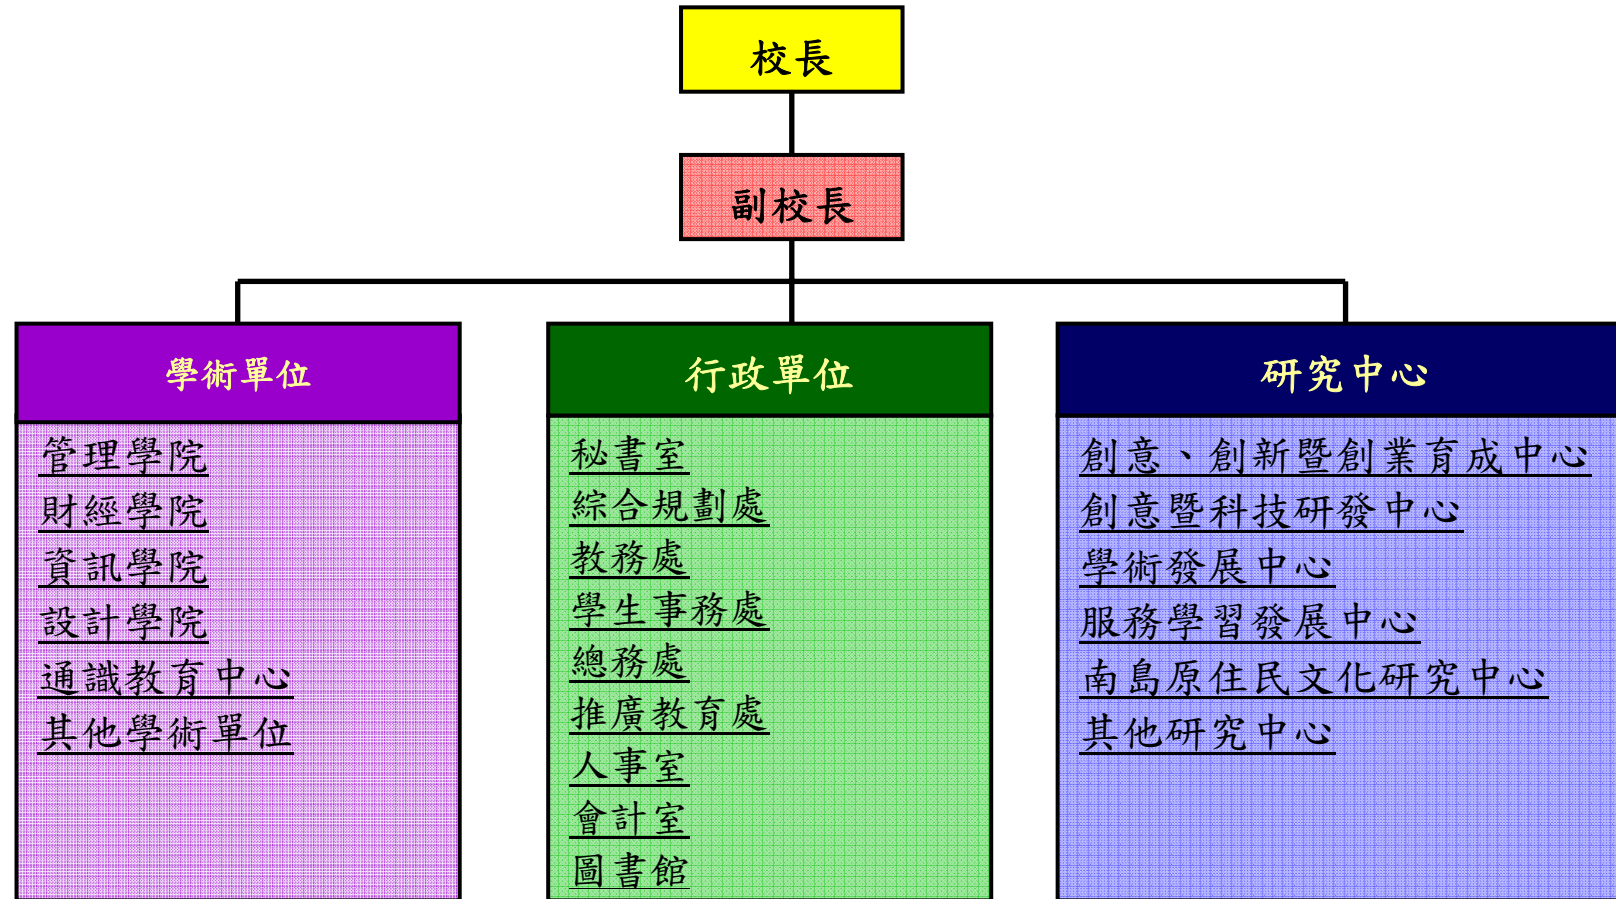

組織架構

註：一、本校目前設有 4 個學院、10 個研究所碩士班、6 個碩士在職專班、16 個系、四技進修部 13 個系、四技在職專班 3 個系、二技進修部 4 個系、二技在職專班 2 個系、產業二技學士專班 2 個系、進修學院 4 個系、專科進修學校 4 個科。

二、98 學年度新設資訊管理與應用研究所、科技商品設計研究所。

三、詳細資訊請參閱 <http://www.ltu.edu.tw/teach.htm> 及 <http://www.ltu.edu.tw/admin.htm>